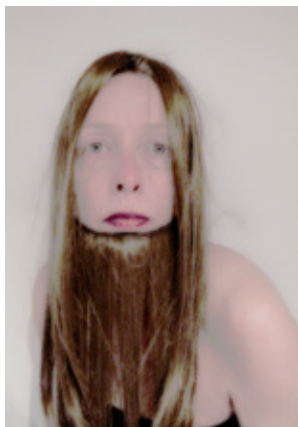

Fragments of a personality

van/by Lenny Waasdorp

GEMAKstore-project

Fragments of a personality van Lenny Waasdorp

Opening: vrijdag 1 augustus 2014 om 17.00 uur

Beeldend kunstenaar Lenny Waasdorp onderzoekt door zichzelf te fotograferen gelijktijdig de fotografie als medium als ook het begrip identiteit. Centrale vraag daarbij is hoeveel kenmerken je van iemand, of iets, kan wegnemen zonder dat het de identiteit verliest. Verandert identiteit? Kan je het verliezen? En waar ligt het omslagpunt, wanneer word je iemand anders? In 2012 begon zij met het maken van zelfportretten. In *Fragments of a personality* zijn de tot dusver 69 portretten voor het eerst allen tezamen te zien. Door een Facereader liet zij er een aantal analyseren, met opmerkelijke resultaten. Waasdorp toont verder twee foto's uit de serie *Saturday Night*, die het transformatieproces van een persoonlijkheid en het zoeken naar grenzen binnen de fotografie beide zichtbaar maken.

Fragments of a personality by Lenny Waasdorp

Opening: Friday 1 August, 5 pm

By photographing herself Lenny Waasdorp simultaneously researches photography as a medium and the concept of identity. In *Fragments of a personality* all 69 self-portraits that she made so far, since 2012, are shown together for the first time. A number of them were analyzed by a Facereader, with surprising results.

Waasdorp also shows two photos from her *Saturday Night* series that exposes the transformation process of a personality as well as the search for the boundaries of photography.

01 08
30 08
'14

Paviljoensgracht 20-24